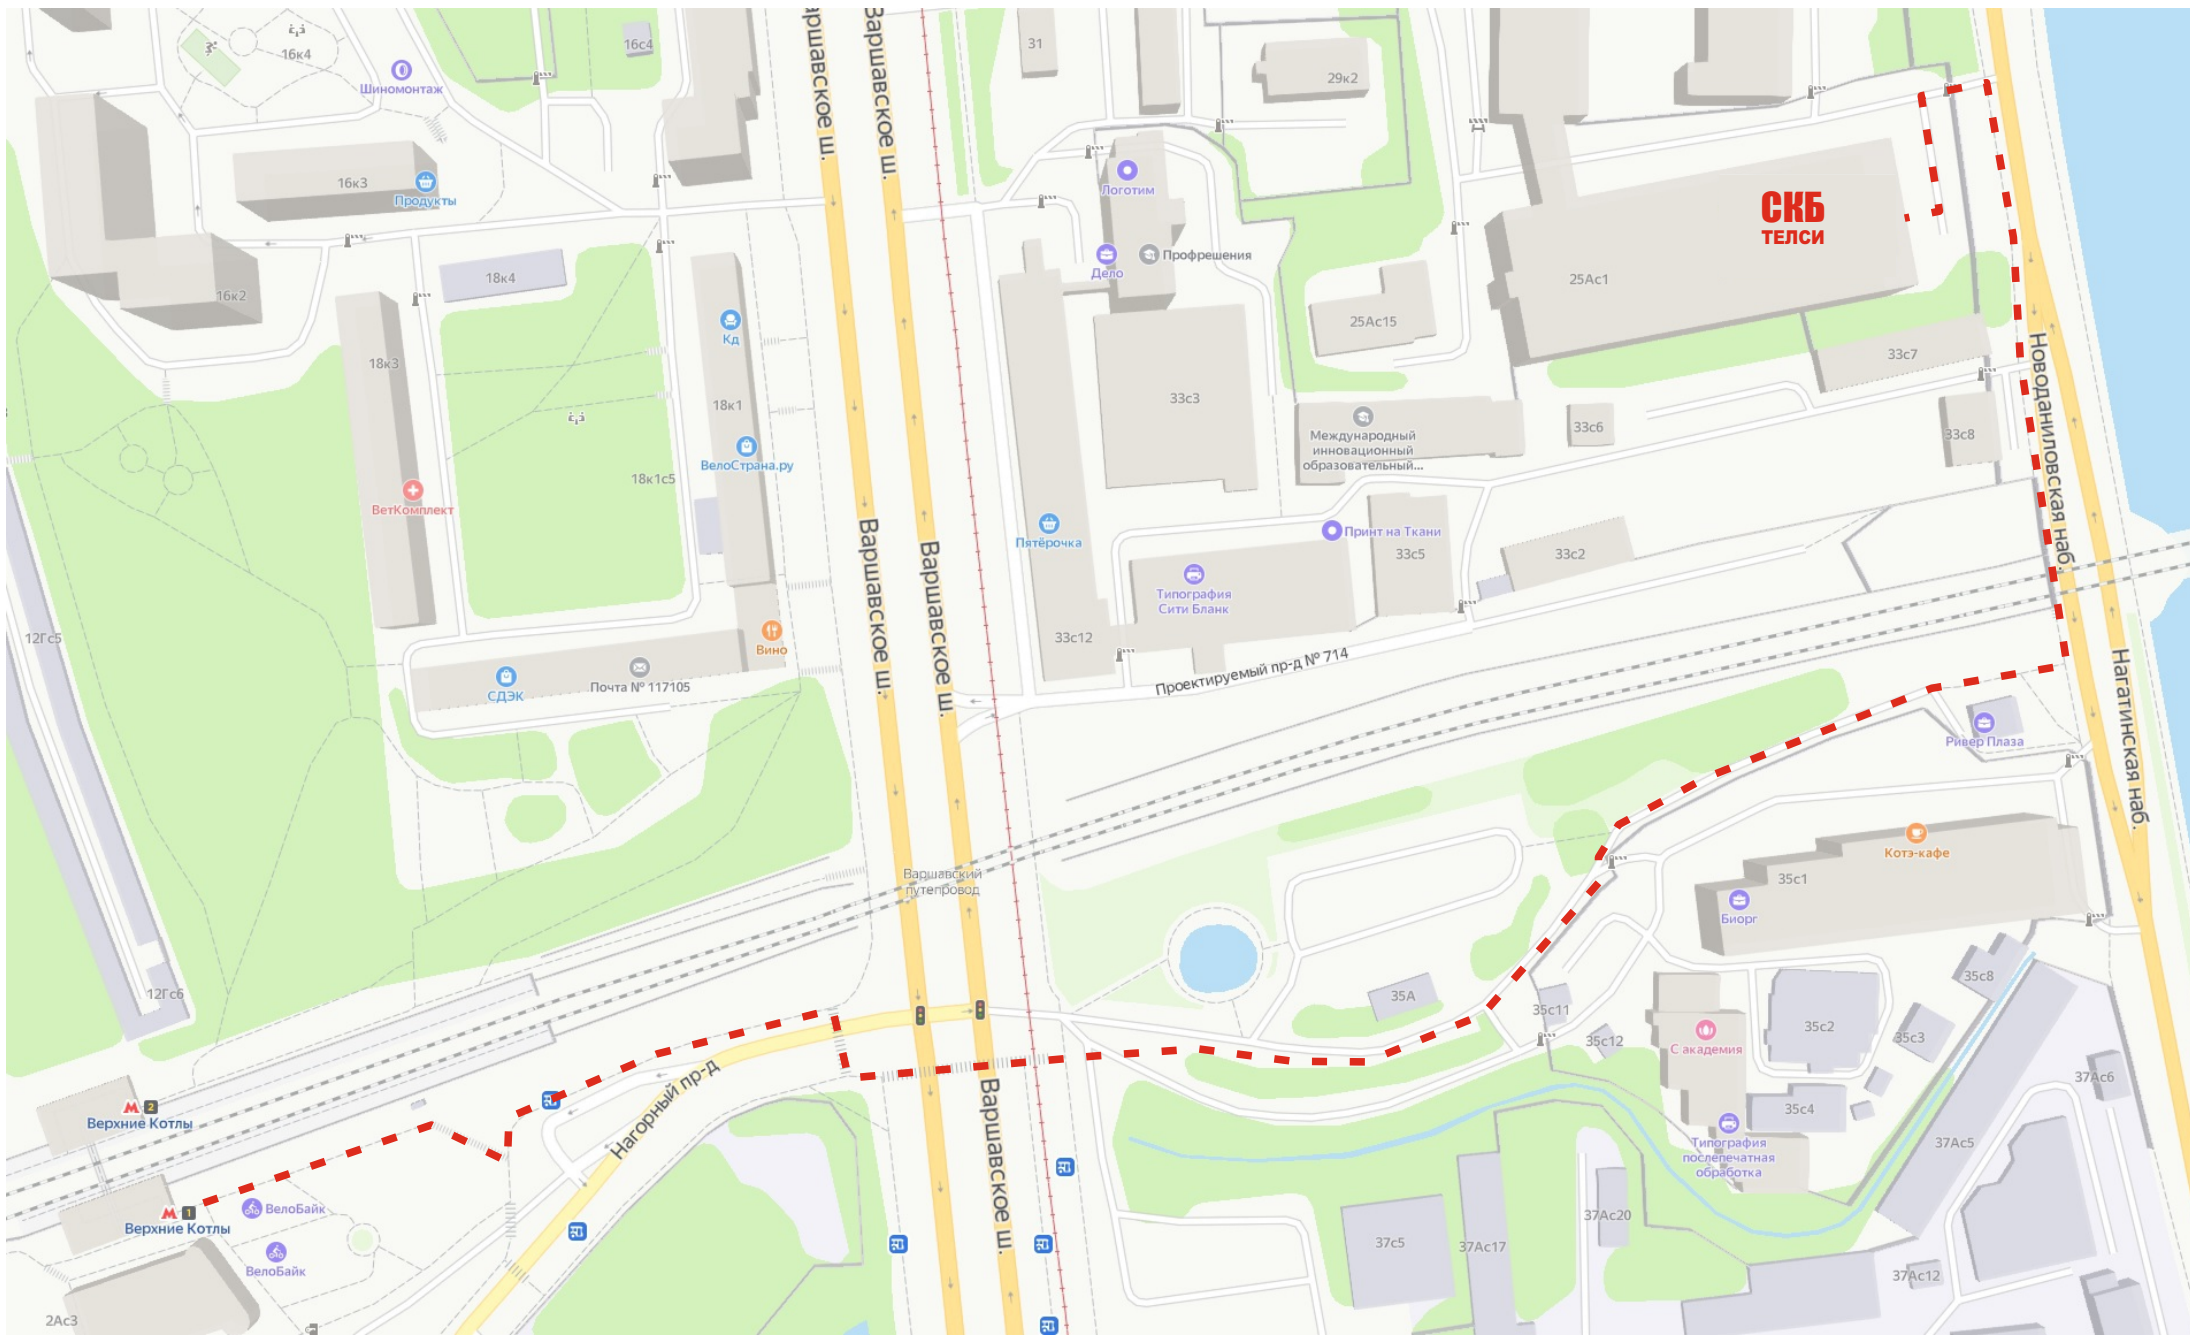

Схема проезда в офис и склад компании ООО «СКБ Телси» тел. +7 (495) 120-48-88. Наш адрес: г. Москва, Варшавское ш., д. 25А, стр. 1, офис 504 (5 этаж).

**ОБЩЕСТВЕННЫМ ТРАНСПОРТОМ:**

**МЦК «Верхние котлы» (10 мин. пешком):**

НА АВТОМОБИЛЕ:

С Варшавского шоссе заезд на территорию осуществляется через КПП за домом №27.

Для въезда на территорию необходимо предварительно заказать пропуск +7(495)120-48-88

Схема движения по территории.

**НА АВТОМОБИЛЕ:**

**С Новоданиловской наб. заезд на территорию осуществляется через КПП между домами 25Ас1 и 25Ас6.**

**Для въезда на территорию необходимо предварительно заказать пропуск +7(495)120-48-88**

Новоданиловская набережная

Новоданиловская набережная