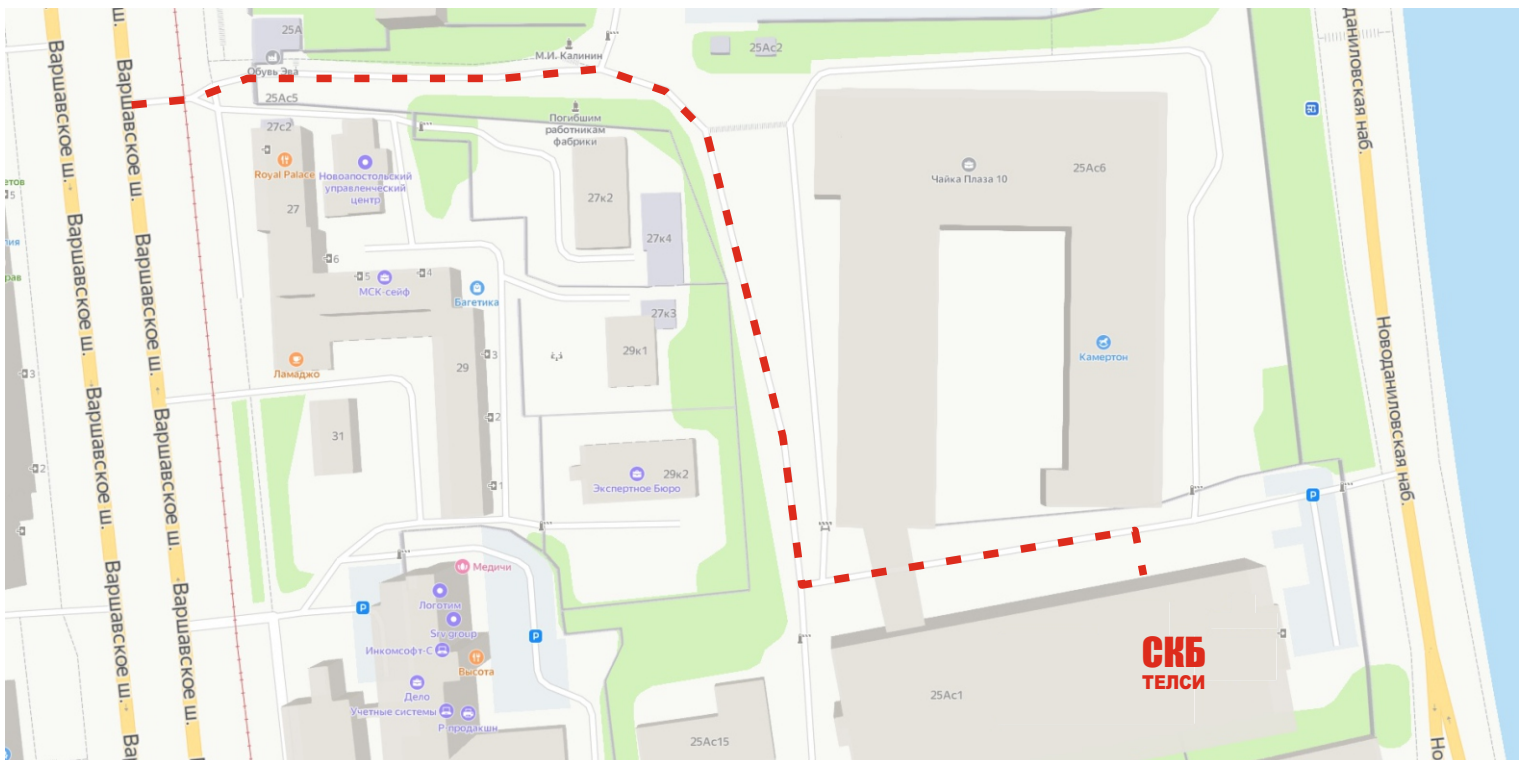

Схема проезда в офис и склад компании ООО «СКБ Телси» тел. +7 (495) 120-48-88. Наш адрес: г. Москва, Варшавское ш., д. 25А, стр. 1, офис 504 (5 этаж).

**ОБЩЕСТВЕННЫМ ТРАНСПОРТОМ:**

**МЦК «Верхние котлы» (10 мин. пешком):**

НА АВТОМОБИЛЕ:

С Варшавского шоссе заезд на территорию осуществляется через КПП за домом №27.

Для въезда на территорию необходимо предварительно заказать пропуск +7(495)120-48-88

Схема движения по территории.

**НА АВТОМОБИЛЕ:**

**С Новоданиловской наб. заезд на территорию осуществляется через КПП между домами 25Ас1 и 25Ас6.**

**Для въезда на территорию необходимо предварительно заказать пропуск +7(495)120-48-88**

Новоданиловская набережная

Новоданиловская набережная